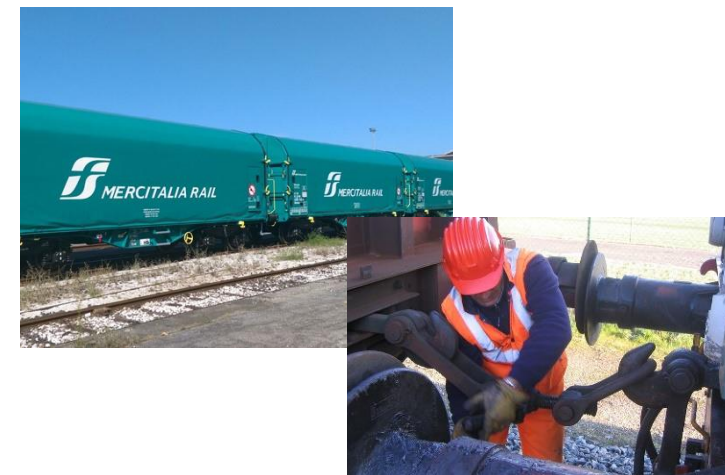

Modalità di Partecipazione

La partecipazione all'evento in videoconferenza è gratuita per i soci CIFI (individuali e dipendenti di soci collettivi) in regola con le quote associative per l'anno in corso. Iscrizione tramite GoToWebinar al [link](#). Dopo l'iscrizione, verrà inviato un messaggio e-mail di conferma con le modalità di accesso alla sessione nell'ora prestabilita. La partecipazione all'evento è a pagamento (€ 10,00 IVA inclusa) per i non-soci CIFI. Le quote possono essere versate tramite:

- Carta di credito nella sezione "Pagamenti online" del sito web CIFI <https://www.cifi.it/categoria-prodotto/convegni-e-visite/>
- Bonifico bancario intestato a Collegio Ingegneri Ferroviari Italiani IBAN: IT 29 U 02008 05203 000101180047

E' in corso la procedura di accreditamento, dell'evento da parte del CNI, per il rilascio di 2 CFP agli ingegneri iscritti agli Albi Provinciali.

Per informazioni: cifitorino@cifi.it
Supporto tecnico: Carlo Grieco – grieco@cifimilano.it